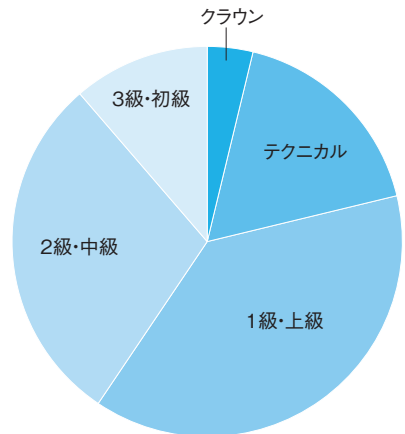

## SCHEDULE 年間スケジュール(2016/2017実績)

10月号 自主トレメニュー	4月号 技術選出場選手名鑑
11月号 コブの滑り方解説	5月号 技術選レポート
12月号 リフト券プレゼント	6月号 ニューモデルカタログ
1月号 大人のスキー・カレンダー	7月号 ニューモデル紹介
2月号 曇レッスン	8月号 ハンドワーク解説
3月号 ターン解説	9月号 オフトレーニング

■ 実売部数

## READERS 読者

men 男性 61%

women 女性 39%

Age

Area

Skill Level