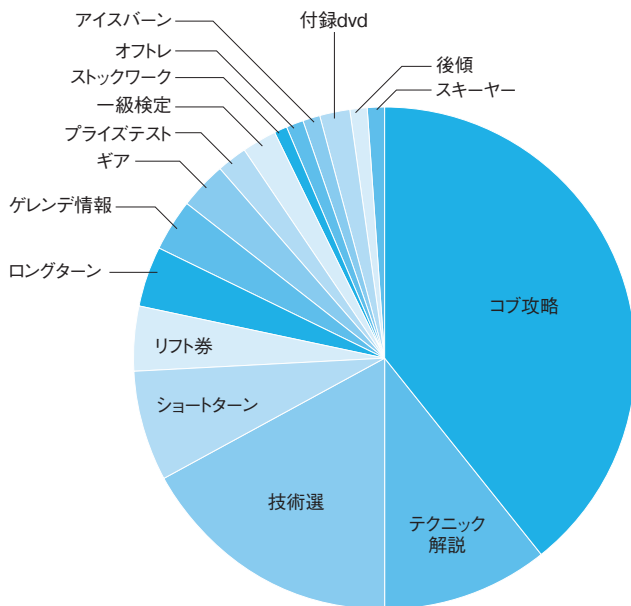

POPULAR CONTENTS 人気の特集