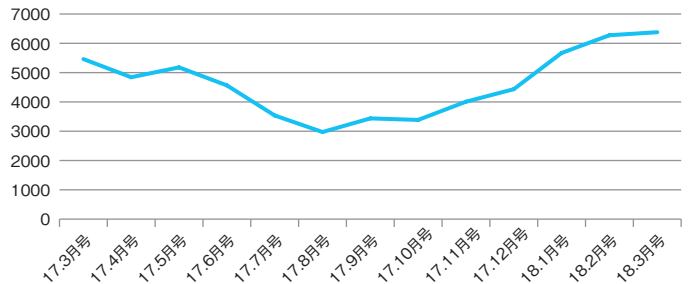

SKI GRAPHIC magazine

SCHEDULE 年間スケジュール(2016/2017実績)

10月号 自主トレメニュー	4月号 技術選出場選手名鑑
11月号 コブの滑り方解説	5月号 技術選レポート
12月号 リフト券プレゼント	6月号 ニューモデルカタログ
1月号 大人のスキー・カレンダー	7月号 ニューモデル紹介
2月号 曇レッスン	8月号 ハンドワーク解説
3月号 ターン解説	9月号 オフトレーニング

■ 実売部数

READERS 読者

men 男性 61%

women 女性 39%