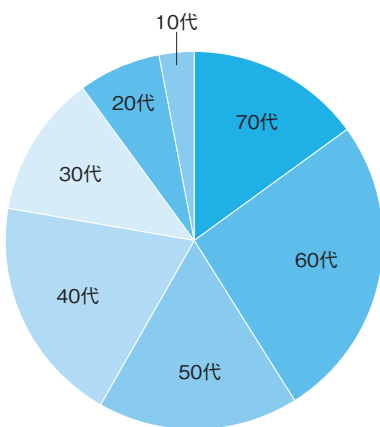

## READERS 読者

men 男性 61%

women 女性 39%

Age

Area

Skill Level