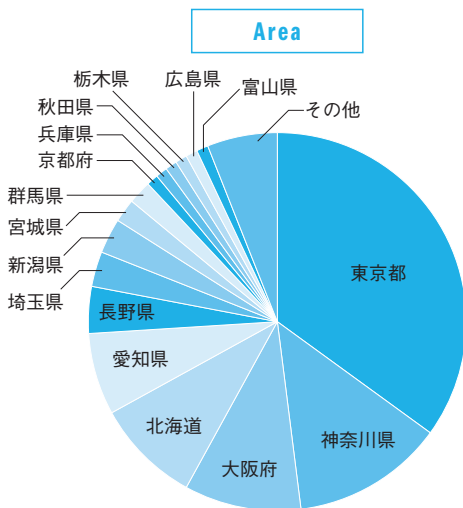

USER 利用者

POPULAR CONTENTS 人気コンテンツ

1. ニュース記事
2. SKIER'S TALK
3. オフィシャルスポンサーリンク
4. サブバナーリンク

※ 2018年3月～5月までのクリック数より

■ SKI NET 広告掲載料金

	トップページ			
	1か月	3か月	6か月	12か月
フルサイズバナー	¥500,000	¥1,350,000	¥2,400,000	¥4,200,000
サブバナー		¥200,000	¥300,000	¥400,000
オフィシャルサイト				¥300,000
ロゴ+テキストボタン		¥100,000	¥150,000	¥200,000
テキストボタン		¥60,000	¥90,000	¥120,000
テキスト	¥15,000(1週間)	¥25,000(2週間)		¥40,000(1ヶ月)
セカンドページ				
各カテゴリーページサブバナー	¥100,000	¥150,000	¥200,000	¥300,000
各カテゴリーページロゴボタン				
スキー場			¥50,000	¥80,000
チューンナップショップ				¥50,000
スキースクール			¥30,000	¥50,000
プロショップ				¥50,000
宿泊情報				¥30,000
WEBタイアッププラン				
基本料金	¥300,000(掲載期間は1ヶ月 ※雑誌2P相当の素材にて制作(借りポジ、データ) 撮影などは別途料金となります)			
本誌タイアップ転用プラン	¥100,000(掲載は本誌発売月15日から1ヶ月) ※2P相当の素材を選択して作成