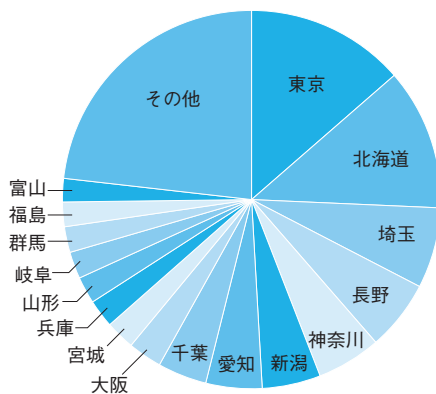

## READERS 読者

men 男性 61%

women 女性 39%

Age

Area

Skill Level